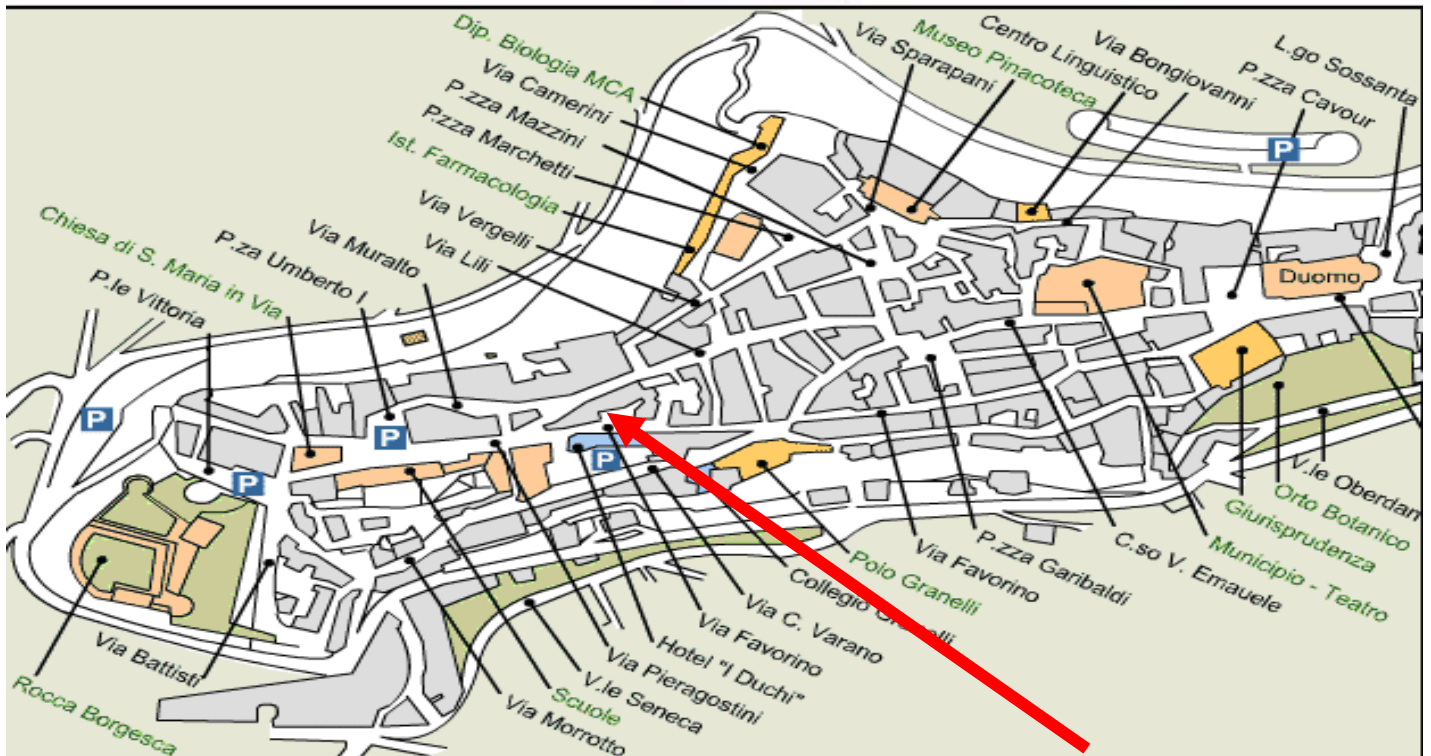

federisf

COME ARRIVARE - How to arrive

AUTOSTRADA - By motorway:

A/14 uscita Porto Recanati (SS. 571)

o Civitanova Marche (SS. 77)

A/1 uscita Orte per Foligno

TRENO - By rail :

linea Roma/Fabriano - stazione Fabriano

o linea Bologna/Bari - stazioni Civitanova Marche

o Porto Recanati

AEROPORTO - by air :

"Raffaello Sanzio" Ancona Falconara

"S. Egidio" Perugia

Hotel i Duchi

Via Sistina 121 - 00187 Roma - telefono 06 47818419 - fax 06 47818.444